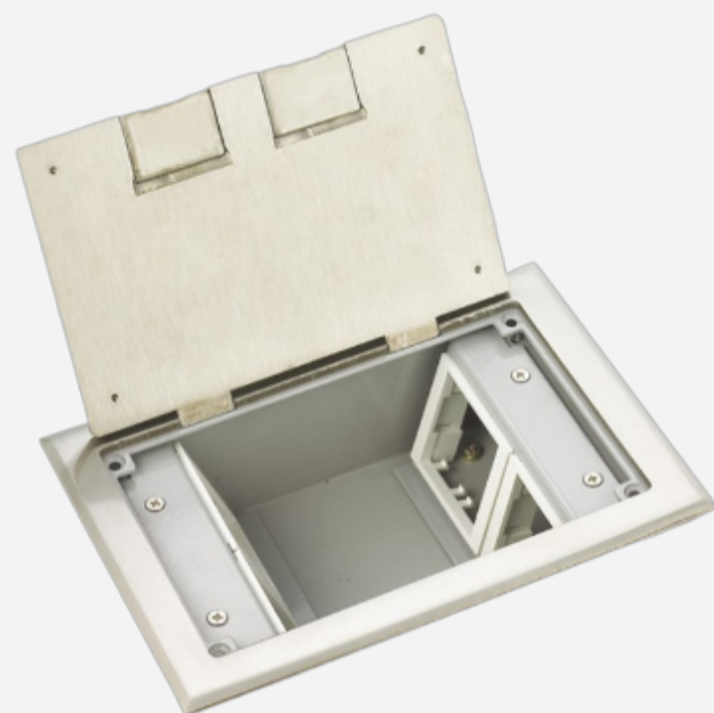

Döşəmə Qutusu SOP-250S

Sinoamigo SOP-250S Döşəmə Qutusu İÇİ BOŞ!

Seçiminiz üçün iki növ örtük

Kabelləri qoruyun və bütün daxil olan və çıxan kabellərə zərər vurma riskini azaldın

Üst örtük, büdrəmə təhlükələrinin qarşısını almaq üçün aşağı profilli əyri flanşa malikdir

Kart çərçivəsini, kağız üzlüyünü və yan montajı quraşdırmağın iki yolu var.

Ətraflı

Model	SOP-250S
Modul Tutumu	10
Rəng	Gümüş
Material	Paslanmayan Polad
Tətbiq	Beton Döşəmə
Kəsik	243x173mm