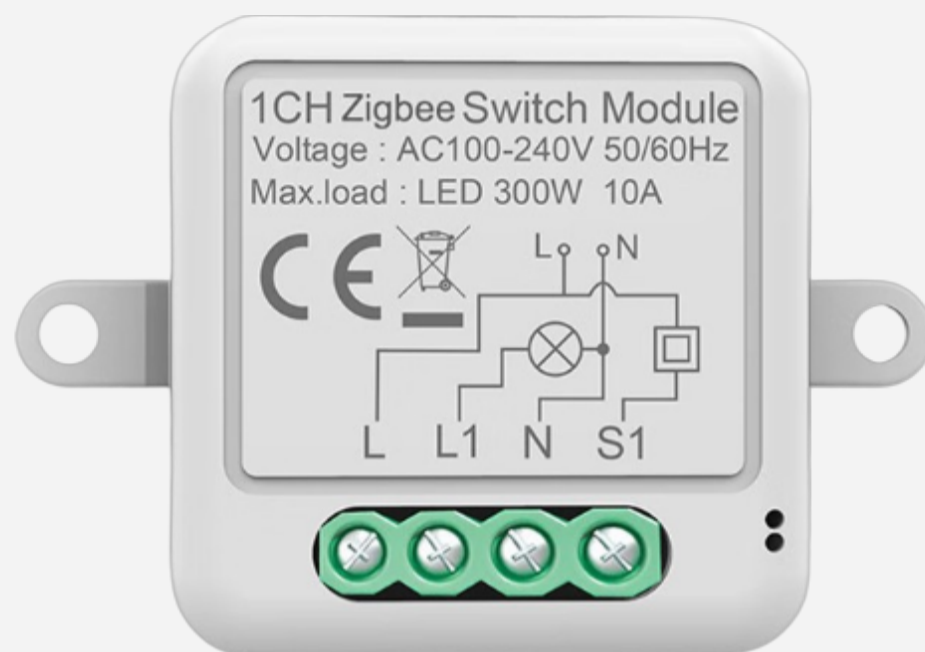

## RSH-SB01 Ağıllı Keçid Qırıcı

RSH-WiFi-SB01 Simsiz 1 Dəst Smart Switch Qoruyucu

### Ətraflı

Model	RSH-SB01
Material	PC/Alışmaya davamlı
İşləmə diapazonu	30M
Reyting	V0
Nominal Gərginlik	100~240V 50/60Hz
Nominal cərəyan	10A
Maks. yük	3A
Ölçü	39.2*39.2*18mm
Fiziki İkitərəfliidarətmə	Dəstək
Wi-Fi Standart	Yalnız IEEE 802.11 b/g/n 2.4Ghz
İşləmə Rütubət	≤90%
İşləmə temperaturu	-10~40°C
Tətbiq	Tuya/Smart Life/Homekit/Alexa/Google
Səslə idarəetmə	Alexa/Google Home/Siri ilə uyğundur
Qoruma	IP20