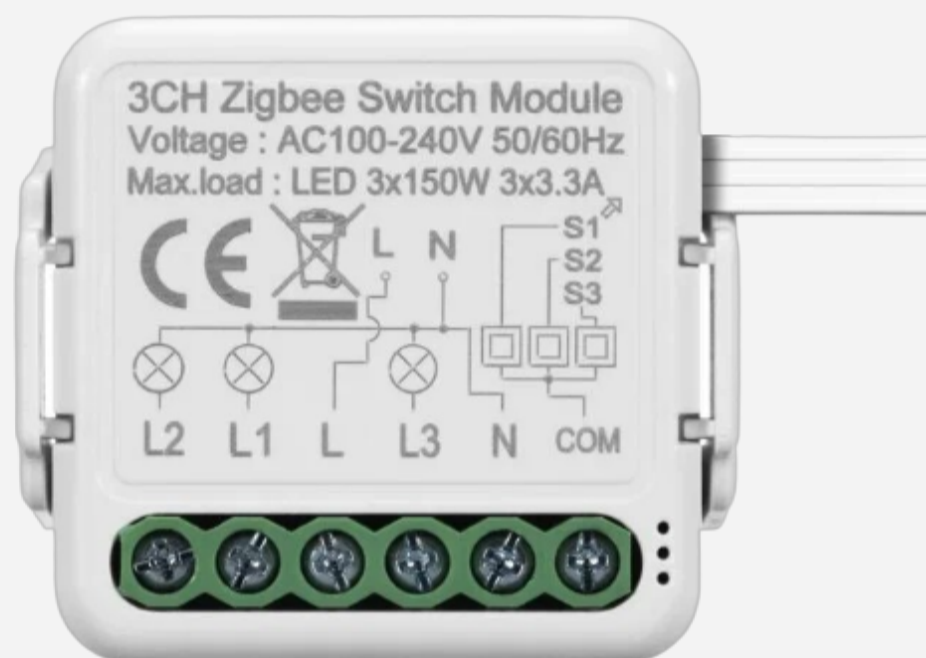

RSH-SB03 Ağıllı Keçid Qırıcı

RSH-WiFi-SB03 Simsiz 3 Dəst Ağıllı Keçid Qoruyucusu

Ətraflı

Model	RSH-SB03
Material	PC/Alovlanma
İşləmə diapazonu	30M
Reyting	V0
Nominal Gərginlik	100~240V 50/60Hz
Nominal Cərəyan	10A
Maks. yük	3A
Ölçü	39.2*39.2*18mm
Fiziki İkitərəfli idarəetmə	Dəstək
Wi-Fi Standart	Yalnız IEEE 802.11 b/g/n 2.4Ghz
Əməliyyat Rütubət	≤90%
İşləmə temperaturu	-10~40°C
Tətbiq	Tuya/Smart Life/Homekit/Alexa/Google
Səslə idarəetmə	Alexa/Google Home/Siri ilə uyğundur
Qoruma	IP20