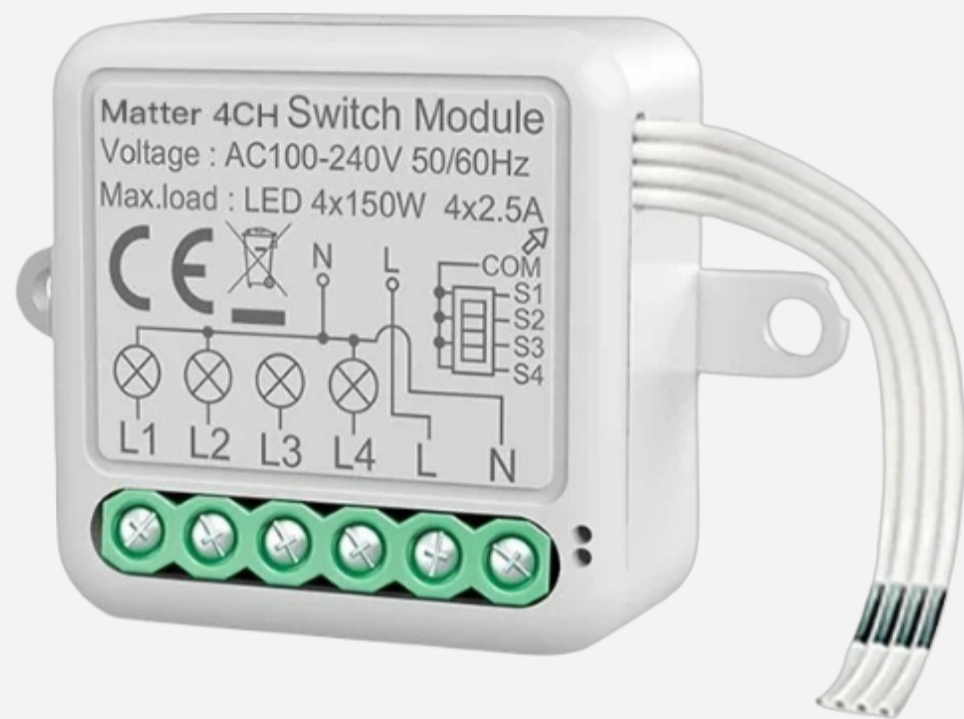

RSH-SB04 Ağıllı Keçid Qırıcı

RSH-WiFi-SB04 Simsiz 4 Dəst Ağıllı Keçid Qoruyucusu

Ətraflı

Model	RSH-SB04
Material	PC/Alovlanma
İşləmə diapazonu	30M
Reyting	V0
Nominal Gərginlik	100~240V 50/60Hz
Reytingli Cari	10A
Maks. yük	3A
Ölçü	39.2*39.2*18mm
Fiziki İkitərəfli idarəetmə	Dəstək
Wi-Fi Standart	Yalnız IEEE 802.11 b/g/n 2.4Ghz
Əməliyyat Rütubət	≤90%
İşləmə temperaturu	-10~40°C
Tətbiq	Tuya/Smart Life/Homekit/Alexa/Google
Səslə idarəetmə	Alexa/Google Home/Siri ilə uyğundur
Qoruma	IP20