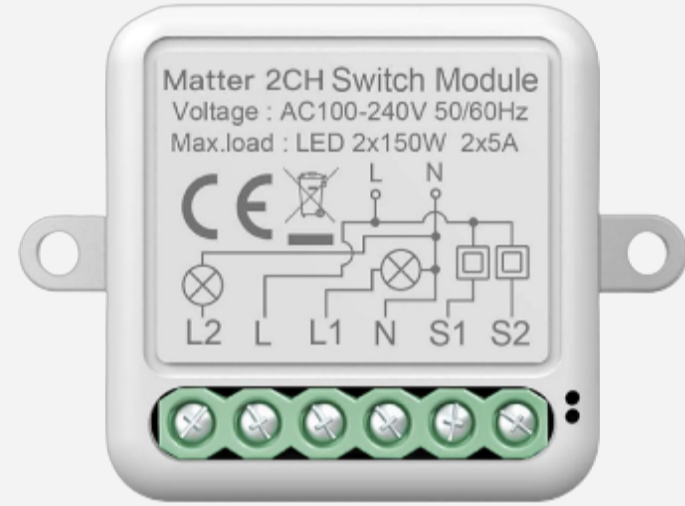

## RSH-Matter-SB02 Keçid Qırıcı

RSH-Matter-SB02 Matter Keçid Qırıcı Modulu 1 Dəstəsi

Səslə idarəetmə: Cihaz Alexa, Siri, Google Assistant və ya Matter sertifikatından keçmiş digər cihazlar vasitəsilə səslə idarə oluna bilər.

Tətbiqlə idarəetmə: Cihazla idarəetmə Alexa, Apple Home, Google Home, Smart things və ya artıq Matter SDK-nı həll etmiş digər tətbiqlər vasitəsilə həyata keçirilə bilər. Cihazın sıfırlanması: İndikator işığı 3 dəfə yanıb-sönərək sıfırlamaq üçün açar düyməsini 5 saniyə basıb saxlayın.

Cihazın qoşulması: Hər cihazda Matter QR kodu və 11 rəqəmli qısa kod var. Cihazı bağlamaq üçün uyğun Tətbiqdən istifadə edərək QR kodunu skan edə və ya qoşulma və qoşulma üçün 11 rəqəmli qısa kodu daxil edə bilərsiniz.

## Ətraflı

Model	RSH-Matter-SB02
Nominal Güc	AC100-240V, 50/60Hz
Nominal Cərəyan	10A
Əməliyyat Aralığı	30M
Wi-Fi Növü	2.4GHz
Wi-Fi Standartı	IEEE 802.11b/g/n
İşləmə Rütubəti	≤90%
İşləmə Temperaturu	-10~40°C
Qoşulma	Matter 1.0
APP Nəzarət	Bəli, HomeKit ilə işləyir
Səslə idarəetmə	Bəli, Siri/Alexa/Google Home ilə işləyir