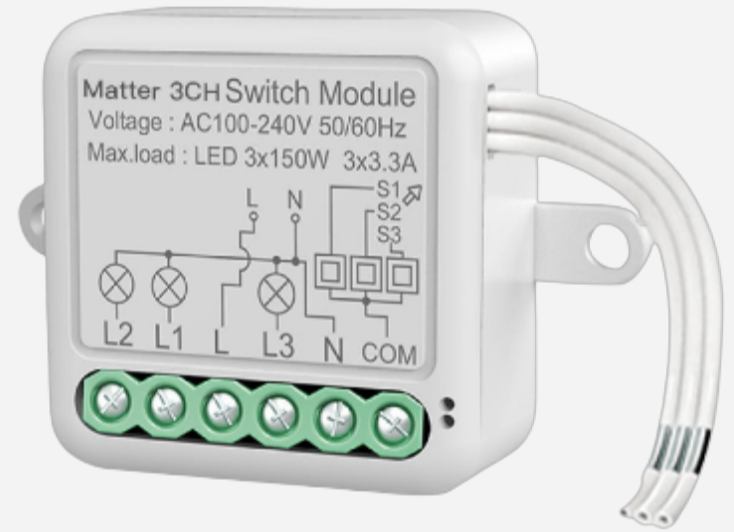

RSH-Matter-SB03 Keçid Qırıcı

RSH-Matter-SB03 Matter Keçid Qırıcı Modulu 1 Dəst

Səslə idarəetmə: Cihaz Alexa, Siri, Google Assistant və ya digər Matter sertifikatlı cihazlar vasitəsilə səslə idarə oluna bilər. TƏTBİQLƏRƏ nəzarət: Cihaz Alexa, Apple Home, Google Home, Smart things və ya artıq Matter SDK-nı həll etmiş digər tətbiqlər vasitəsilə idarə oluna bilər. Cihazın sıfırlanması: Göstərici işığını 3 dəfəyə yenidən qurmaq üçün düyməni 5 saniyə basıb saxlayın.

Cihaz bağlantısı: Hər cihazın Matter QR kodu və 11 rəqəmli qısa kodu var. Cihazı qoşmaq, QR kodunu skan etmək və ya qoşulmaq üçün 11 rəqəmli qısa kodu daxil etmək üçün müvafiq TƏTBİQLƏRDƏN istifadə edə bilərsiniz.

Ətraflı

Model	RSH-Matter-SB03
Nominal Güc	AC100-240V, 50/60Hz
Nominal Cərəyan	10A
Əməliyyat Aralığı	30M
Wi-Fi Növü	2.4GHz
Wi-Fi Standartı	IEEE 802.11b/g/n
İşləmə Rütubəti	≤90%
İşləmə Temperaturu	-10~40°C
Qoşulma	Matter 1.0
APP Nəzarət	Bəli, HomeKit ilə işləyir
Səslə idarəetmə	Bəli, Siri/Alexa/Google