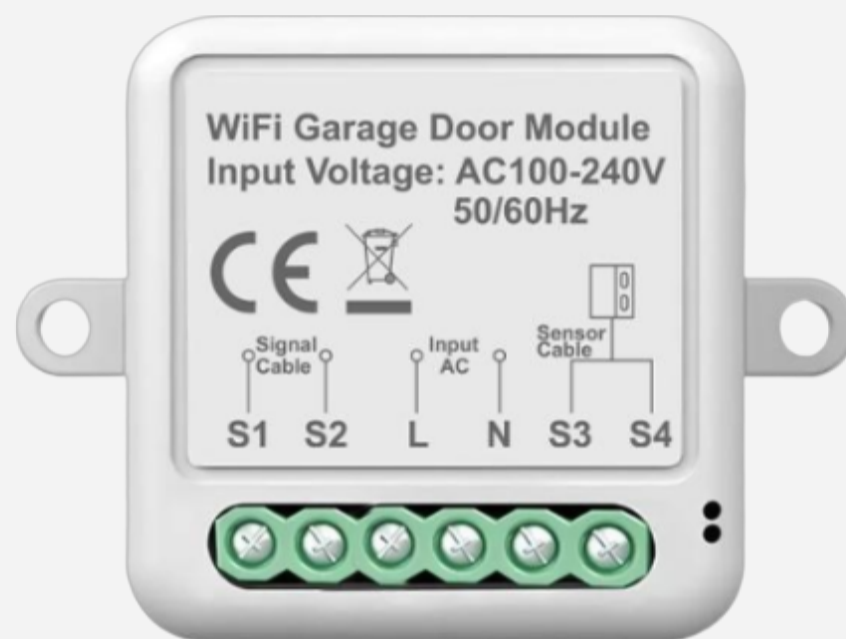

RSH-SB012 Qaraj Qapısı Açıcısı

RSH-SB012 WiFi Qaraj Qapısı Açıcısı

Ətraflı

Model	RSH-SB012
Gərginlik	AC100-240V, 50/60Hz
İşləmə tezliyi	2.412GHz-2.484GHz
İşləmə temperaturu	-10 °C + 40°C
Wi-Fi Protokolu	IEEE 802.11b/g/n
İşləmə diapazon	<100m
Ölçü (ExDxH)	39.2x39.2x18