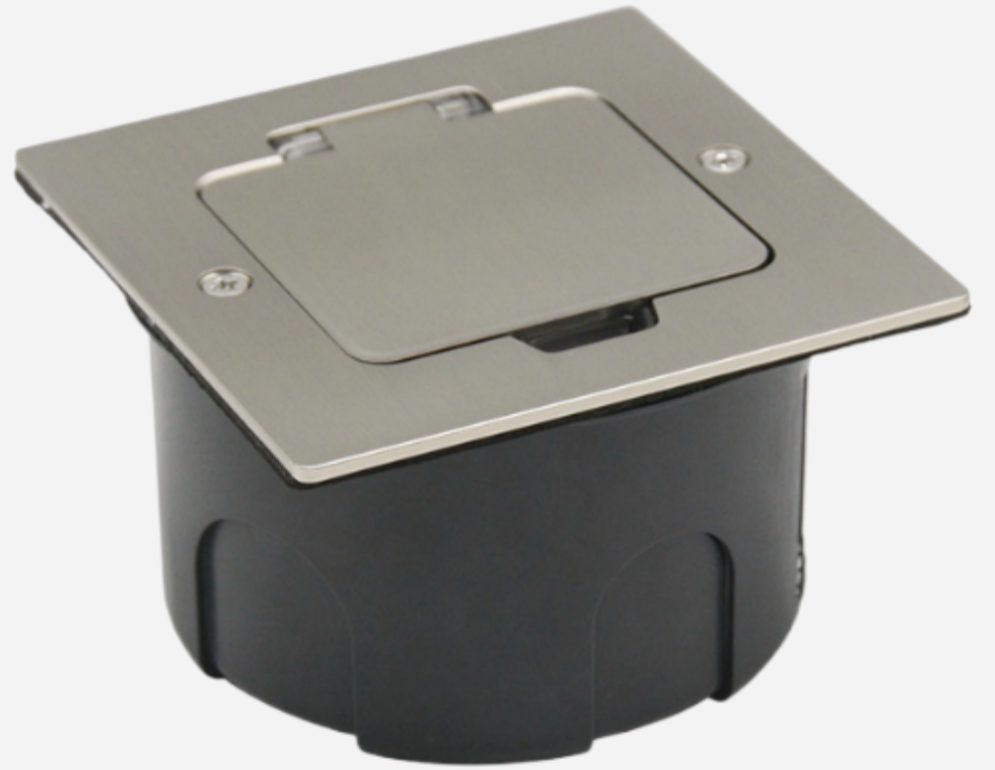

Döşəmə Qutusu SOP-1ZNA

SOP-1ZNA Döşəmə Qutusu

- IP44 tək yuvalı döşəmə qutusu
- Ultra incə dizayn profili ilə
- Yaylı 180 dərəcə açılış qapağı ilə təchiz olunub
- Səth materialı: Sink ərintisi
- Üzlük: Nikel örtüklü
- Səth panelinin qalınlığı: 2 mm
- Kəsik ölçüsü: ± 80 mm
- Modulsuz 45-ci tip seriyalı Güc modulları ilə uyğundur.
- Tətbiq: Divar, Giriş döşəməsi, Mebel

Ətraflı

Model	SOP-1ZNA
IP qoruma dərəcəsi	IP44 (qapalı vəziyyətdə)
IP qoruma dərəcəsi	IK09 (qapalı vəziyyətdə)
Qapaq açılış bucağı	180°-yə qədər
Module	Tip 45 seriyalı modul ilə uyğundur*
Material	Sink Ərinti
Bronlaşdırma Vintləri	Paslanmayan Polad M3*30
Bronlaşdırma Qutusu	PC+ABS
Saxlama Temperaturu	-5°C ilə +30°C
İşləmə Temperaturu	-10°C ilə +70°C