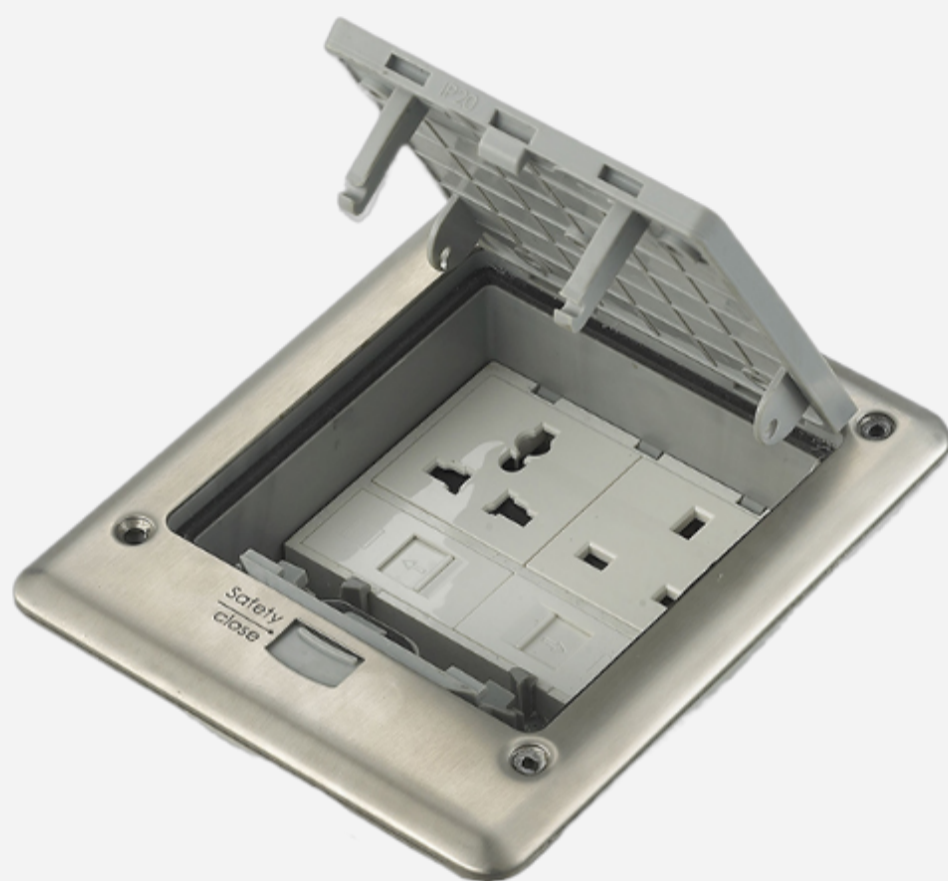

Döşəmə Qutusu SOB-3SFA

SOB-3SFA Suya davamlı Döşəmə Çıxış Qutusu

- Kvadrat paslanmayan polad lövhə
- Pull-tab açılan növ
- Modul tutumu: 6 modul Type-45 seriyası
- Modulsuz
- IP66
- Tətbiq: Giriş döşəməsi

Ətraflı

Model	SOB-3SFA
IP Qorunma Dərəcəsi	IP66 (bağlı vəziyyətdə)
Rəng	Gümüşü
Material	Paslanmayan Polad
Açılma Mexanizmi	Sürüşməli Basma Düyməsi
Modul Tutumu	6
Tətbiq	Giriş Döşəməsi
Kəşik	120x135mm