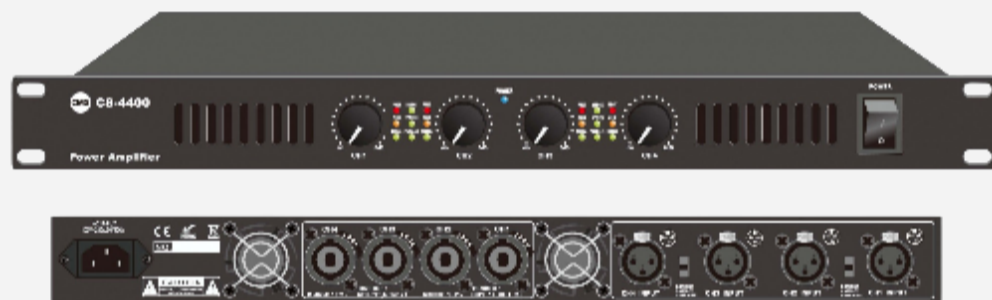

CS-4300 Gücləndirici

CS-4300 4 Kanallı Pro Səs Gücləndiricisi 4×300W

- Kommutasiya güc texnologiyası rəqəmsal D sinif güc gücləndiricisi
- 85% səmərəliliyə malik yaşıl texnologiya gücləndiricisi
- Əla soyutma sistemini təmin etmək üçün PWM xüsusi güc dövrəsi ilə
- 1U hündürlükdə 19 düymlük universal dayaq montaj növü
- 8Ω və 4Ω-da stereo çıxışı dəstəkləyir
- Stereo, paralel və körpü çıxış rejimi seçicisi
- 4×Balanslaşdırılmış XLR kişi konnektoru ilə giriş
- 4×Balanslaşdırılmış Speakon qadın konnektoru ilə çıxış
- Tam qoruma klip, yüksək temperatur, həddindən artıq yüklənmə və qısaqapanma daxildir

Power

300 W

Model	CS-4300
Təsviri	Dörd Kanallı Güc Gücləndiricisi
Nominal Çıxış Gücü 4Ω	4×500W
Nominal Çıxış Gücü 8Ω	4×300W
Körpü Rejimində Çıxış 4Ω	2×900W
Körpü Rejimində Çıxış 8Ω	2×500W
Tezlik Aralığı	20Hz~20KHz
THD	<0.3%
S/N Nisbəti	>105dB
Giriş Müqaviməti	20KΩ (balanslı), 10KΩ (balanssız)
Kanallararası Qarşılıqlı Təsir	>75dB
Konnektor	XLR giriş, 1V, 20KΩ (balanslı), 10KΩ (balanssız)
Qidalanma Gərginliyi	AC 100~240V, 50/60Hz

Ölçülər	484x375x44mm	
Xalis Çəki	5.5kg	

Daytech.Az